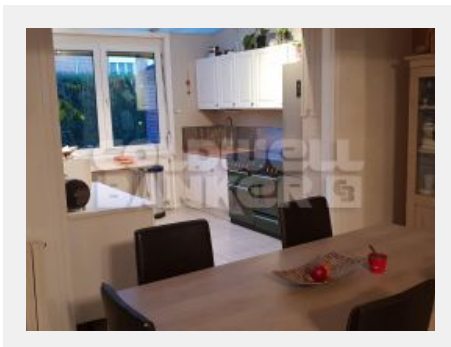

www.coldwellbanker.fr